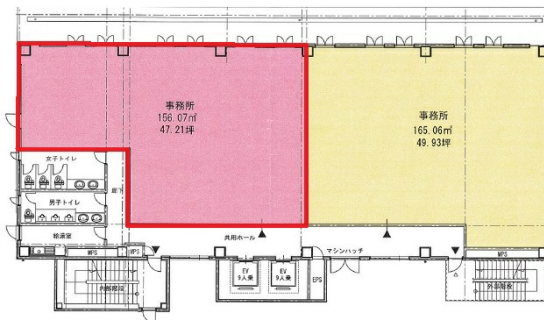

ひむかワールドビル 5階47.21坪

宮崎県宮崎市大工1-10-4

物件MAP

賃貸条件	
月額賃料	566,520円 (税別)
坪数	47.21坪
坪単価	12,000円 (税別)
共益費	賃料に含む
礼金	無し
敷金 (保証金)	10ヶ月
階数	5階 (分割案)
入居可能日	即日

ビル情報	
所在地	宮崎県宮崎市大工1-10-4
最寄り駅	JR日豊本線 宮崎駅 徒歩25分
エリア	宮崎
竣工	2018年6月
耐震	新耐震基準
階数	地上6階
用途	事務所
構造	S造

設備情報	
エレベーター	2基
空調	個別空調
OAフロア	OAフロア
基準階天井高	
光ファイバー	有り
トイレ	男女別・室外
セキュリティ	有り
駐車場	有り

事務所移転の簡単検索サイト

Quick Service

クイックサービス

ひむかワールドビル 5階47.21坪 宮崎県宮崎市大工1-10-4

宮崎 (ビルID: 0044910) の賃貸オフィス

貸事務所・レンタルオフィス・オフィス移転なら**QuickService**