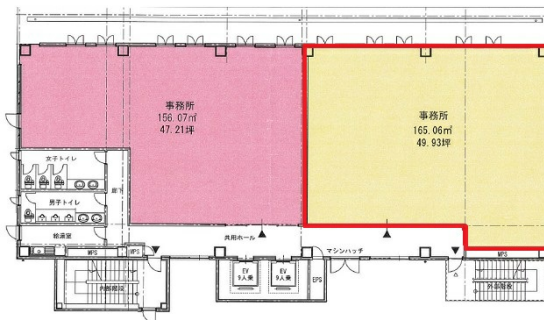

ひむかワールドビル 5階49.93坪

宮崎県宮崎市大工1-10-4

物件MAP

賃貸条件	
月額賃料	599,160円 (税別)
坪数	49.93坪
坪単価	12,000円 (税別)
共益費	賃料に含む
礼金	無し
敷金 (保証金)	10ヶ月
階数	5階 (分割案)
入居可能日	即日

ビル情報	
所在地	宮崎県宮崎市大工1-10-4
最寄り駅	JR日豊本線 宮崎駅 徒歩25分
エリア	宮崎
竣工	2018年6月
耐震	新耐震基準
階数	地上6階
用途	事務所
構造	S造

設備情報	
エレベーター	2基
空調	個別空調
OAフロア	OAフロア
基準階天井高	
光ファイバー	有り
トイレ	男女別・室外
セキュリティ	有り
駐車場	有り

事務所移転の簡単検索サイト

Quick Service

クイックサービス

ひむかワールドビル 5階49.93坪 宮崎県宮崎市大工1-10-4

宮崎 (ビルID: 0044910) の賃貸オフィス

貸事務所・レンタルオフィス・オフィス移転なら**QuickService**