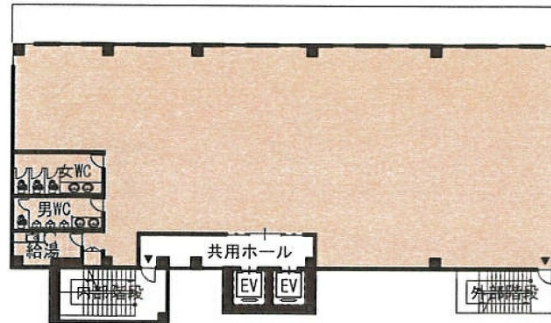

ひむかワールドビル 5階115.44坪

宮崎県宮崎市大工1-10-4

物件MAP

賃貸条件	
月額賃料	1,385,280円 (税別)
坪数	115.44坪
坪単価	12,000円 (税別)
共益費	賃料に含む
礼金	無し
敷金 (保証金)	10ヶ月
階数	5階
入居可能日	即日

ビル情報	
所在地	宮崎県宮崎市大工1-10-4
最寄り駅	JR日豊本線 宮崎駅 徒歩25分
エリア	宮崎
竣工	2018年6月
耐震	新耐震基準
階数	地上6階
用途	事務所
構造	S造

設備情報	
エレベーター	2基
空調	個別空調
OAフロア	OAフロア
基準階天井高	
光ファイバー	有り
トイレ	男女別・室外
セキュリティ	有り
駐車場	有り