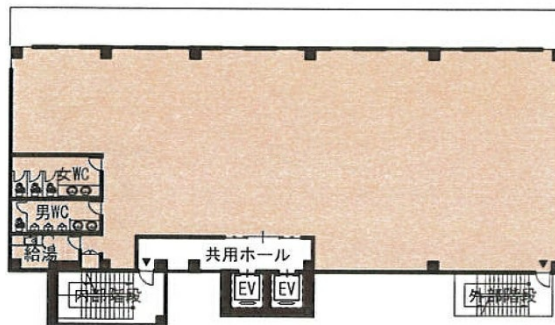

ひむかワールドビル 5階115.44坪

宮崎県宮崎市大工1-10-4

物件MAP

賃貸条件	
月額賃料	1,385,280円 (税別)
坪数	115.44坪
坪単価	12,000円 (税別)
共益費	賃料に含む
礼金	無し
敷金 (保証金)	10ヶ月
階数	5階
入居可能日	即日

ビル情報	
所在地	宮崎県宮崎市大工1-10-4
最寄り駅	JR日豊本線 宮崎駅 徒歩25分
エリア	宮崎
竣工	2018年6月
耐震	新耐震基準
階数	地上6階
用途	事務所
構造	S造

設備情報	
エレベーター	2基
空調	個別空調
OAフロア	OAフロア
基準階天井高	
光ファイバー	有り
トイレ	男女別・室外
セキュリティ	有り
駐車場	有り

事務所移転の簡単検索サイト

Quick Service

クイックサービス

ひむかワールドビル 5階115.44坪 宮崎県宮崎市大工1-10-4

宮崎 (ビルID: 0044910) の賃貸オフィス

貸事務所・レンタルオフィス・オフィス移転なら**QuickService**