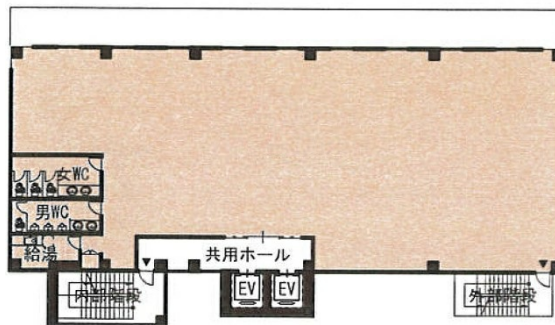

ひむかワールドビル 4階115.44坪

宮崎県宮崎市大工1-10-4

物件MAP

賃貸条件	
月額賃料	1,385,280円 (税別)
坪数	115.44坪
坪単価	12,000円 (税別)
共益費	賃料に含む
礼金	無し
敷金 (保証金)	10ヶ月
階数	4階
入居可能日	即日

ビル情報	
所在地	宮崎県宮崎市大工1-10-4
最寄り駅	JR日豊本線 宮崎駅 徒歩25分
エリア	宮崎
竣工	2018年6月
耐震	新耐震基準
階数	地上6階
用途	事務所
構造	S造

設備情報	
エレベーター	2基
空調	個別空調
OAフロア	OAフロア
基準階天井高	
光ファイバー	有り
トイレ	男女別・室外
セキュリティ	有り
駐車場	有り