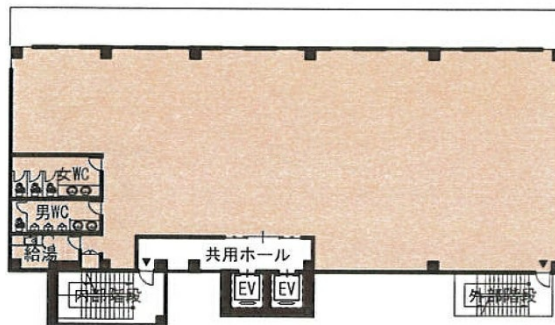

ひむかワールドビル 4階115.44坪

宮崎県宮崎市大工1-10-4

物件MAP

賃貸条件	
月額賃料	1,385,280円 (税別)
坪数	115.44坪
坪単価	12,000円 (税別)
共益費	賃料に含む
礼金	無し
敷金 (保証金)	10ヶ月
階数	4階
入居可能日	即日

ビル情報	
所在地	宮崎県宮崎市大工1-10-4
最寄り駅	JR日豊本線 宮崎駅 徒歩25分
エリア	宮崎
竣工	2018年6月
耐震	新耐震基準
階数	地上6階
用途	事務所
構造	S造

設備情報	
エレベーター	2基
空調	個別空調
OAフロア	OAフロア
基準階天井高	
光ファイバー	有り
トイレ	男女別・室外
セキュリティ	有り
駐車場	有り

事務所移転の簡単検索サイト

Quick Service

クイックサービス

ひむかワールドビル 4階115.44坪 宮崎県宮崎市大工1-10-4

宮崎 (ビルID: 0044910) の賃貸オフィス

貸事務所・レンタルオフィス・オフィス移転なら**QuickService**