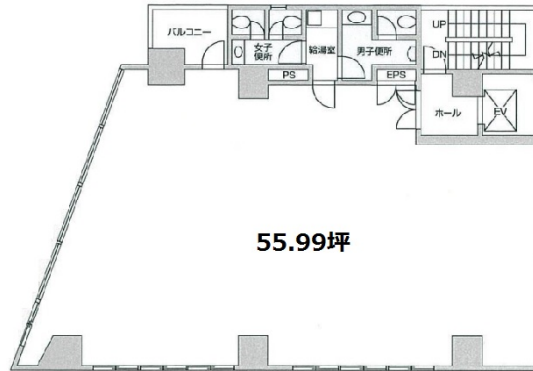

Foresight高田馬場 3階56坪

東京都新宿区高田馬場4-40-17

物件MAP

賃貸条件	
坪数	56坪
階数	3階（申込有）
入居可能日	
ビル情報	
所在地	東京都新宿区高田馬場4-40-17
最寄り駅	西武新宿線 下落合駅 徒歩7分 JR山手線 高田馬場駅 徒歩10分 JR中央・総武線 大久保駅 徒歩13分
エリア	四谷・市ヶ谷・飯田橋エリア
竣工	1996年2月
耐震	新耐震基準
階数	地上9階
用途	事務所
構造	SRC造
設備情報	
エレベーター	1基
空調	個別空調
OAフロア	OAフロア
基準階天井高	
光ファイバー	調査中
トイレ	男女別・室内
セキュリティ	有り
駐車場	