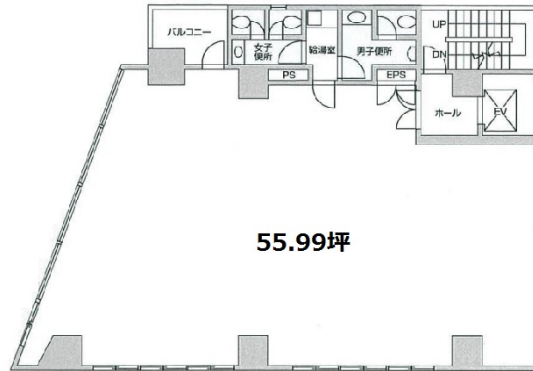

Foresight高田馬場 8階56坪

東京都新宿区高田馬場4-40-17

物件MAP

賃貸条件	
坪数	56坪
階数	8階（申込有）
入居可能日	
ビル情報	
所在地	東京都新宿区高田馬場4-40-17
最寄り駅	西武新宿線 下落合駅 徒歩7分 JR山手線 高田馬場駅 徒歩10分 JR中央・総武線 大久保駅 徒歩13分
エリア	四谷・市ヶ谷・飯田橋エリア
竣工	1996年2月
耐震	新耐震基準
階数	地上9階
用途	事務所
構造	SRC造
設備情報	
エレベーター	1基
空調	個別空調
OAフロア	OAフロア
基準階天井高	
光ファイバー	調査中
トイレ	男女別・室内
セキュリティ	有り
駐車場	