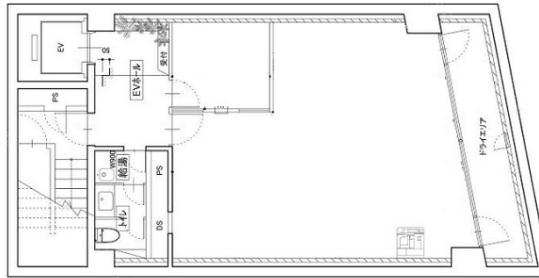

REGARD NINGYOCHO 地下1階20.84坪

東京都中央区日本橋久松町11-8

物件MAP

賃貸条件	
坪数	20.84坪
階数	B1階
入居可能日	
ビル情報	
所在地	東京都中央区日本橋久松町11-8
最寄り駅	都営浅草線 東日本橋駅 徒歩4分 都営新宿線 馬喰横山駅 徒歩5分
エリア	人形町・小伝馬町・馬喰町エリア
竣工	1986年5月
耐震	新耐震基準
階数	地上8階 地下1階
用途	事務所
構造	SRC造
設備情報	
エレベーター	1基
空調	個別空調
OAフロア	
基準階天井高	
光ファイバー	有り
トイレ	男女共用・室内
セキュリティ	有り
駐車場	無し