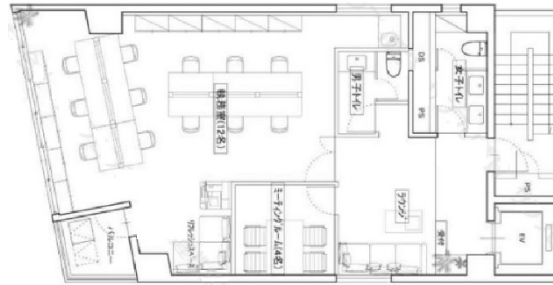

REGARD NINGYOCHO 2階26.1坪

東京都中央区日本橋久松町11-8

物件MAP

賃貸条件	
坪数	26.1坪
階数	2階
入居可能日	
ビル情報	
所在地	東京都中央区日本橋久松町11-8
最寄り駅	都営浅草線 東日本橋駅 徒歩4分 都営新宿線 馬喰横山駅 徒歩5分
エリア	人形町・小伝馬町・馬喰町エリア
竣工	1986年5月
耐震	新耐震基準
階数	地上8階 地下1階
用途	事務所
構造	SRC造
設備情報	
エレベーター	1基
空調	個別空調
OAフロア	
基準階天井高	
光ファイバー	有り
トイレ	男女共用・室内
セキュリティ	有り
駐車場	無し

事務所移転の簡単検索サイト

Quick Service

クイックサービス

REGARD NINGYOCHO 2階26.1坪 東京都中央区日本橋久松町11-8

人形町・小伝馬町・馬喰町エリア (ビルID: 0044888) の賃貸オフィス

貸事務所・レンタルオフィス・オフィス移転なら**QuickService**

物件詳細はこちらから

 **0120-55-2620**