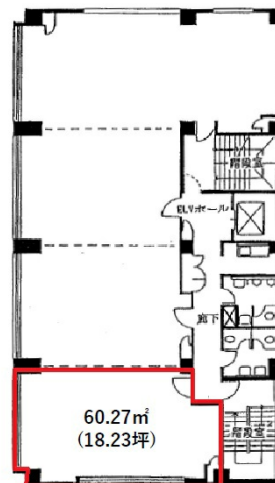

ジブラルタ生命近江八幡ビル 3階18.23坪

滋賀県近江八幡市桜宮町288

物件MAP

賃貸条件	
坪数	18.23坪
階数	3階
入居可能日	相談
ビル情報	
所在地	滋賀県近江八幡市桜宮町288
最寄り駅	JR東海道本線(琵琶湖線) 近江八幡駅 徒歩7分
エリア	滋賀
竣工	1989年11月
耐震	新耐震基準
階数	地上5階 地下1階
用途	事務所
構造	RC造
設備情報	
エレベーター	1基
空調	個別空調
OAフロア	タイルカーペット
基準階天井高	2,800mm
光ファイバー	有り
トイレ	男女別・室外
セキュリティ	有り
駐車場	有り