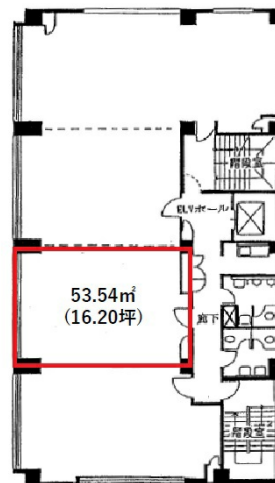

ジブラルタ生命近江八幡ビル 3階16.2坪

滋賀県近江八幡市桜宮町288

物件MAP

賃貸条件	
坪数	16.2坪
階数	3階
入居可能日	
ビル情報	
所在地	滋賀県近江八幡市桜宮町288
最寄り駅	JR東海道本線(琵琶湖線) 近江八幡駅 徒歩7分
エリア	滋賀
竣工	1989年11月
耐震	新耐震基準
階数	地上5階 地下1階
用途	事務所
構造	RC造
設備情報	
エレベーター	1基
空調	個別空調
OAフロア	タイルカーペット
基準階天井高	2,800mm
光ファイバー	有り
トイレ	男女別・室外
セキュリティ	有り
駐車場	有り