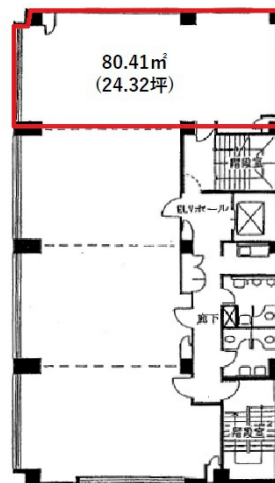

ジブラルタ生命近江八幡ビル 3階24.32坪

滋賀県近江八幡市桜宮町288

物件MAP

賃貸条件	
坪数	24.32坪
階数	3階
入居可能日	相談
ビル情報	
所在地	滋賀県近江八幡市桜宮町288
最寄り駅	JR東海道本線(琵琶湖線) 近江八幡駅 徒歩7分
エリア	滋賀
竣工	1989年11月
耐震	新耐震基準
階数	地上5階 地下1階
用途	事務所
構造	RC造
設備情報	
エレベーター	1基
空調	個別空調
OAフロア	タイルカーペット
基準階天井高	2,800mm
光ファイバー	有り
トイレ	男女別・室外
セキュリティ	有り
駐車場	有り