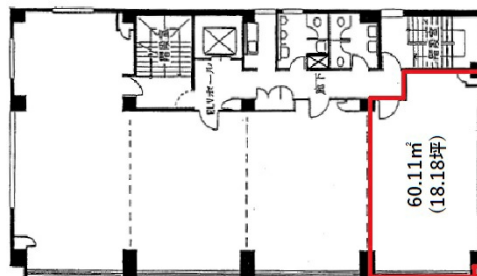

ジブラルタ生命近江八幡ビル 5階18.18坪

滋賀県近江八幡市桜宮町288

物件MAP

賃貸条件	
坪数	18.18坪
階数	5階
入居可能日	

ビル情報	
所在地	滋賀県近江八幡市桜宮町288
最寄り駅	JR東海道本線(琵琶湖線) 近江八幡駅 徒歩7分
エリア	滋賀
竣工	1989年11月
耐震	新耐震基準
階数	地上5階 地下1階
用途	事務所
構造	RC造

設備情報	
エレベーター	1基
空調	個別空調
OAフロア	タイルカーペット
基準階天井高	2,800mm
光ファイバー	有り
トイレ	男女別・室外
セキュリティ	有り
駐車場	有り