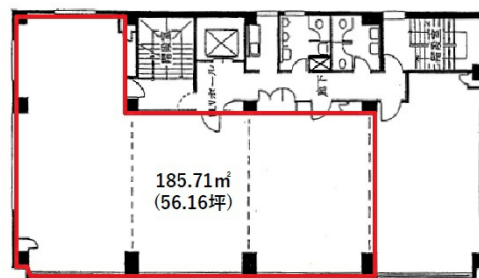

## 物件MAP

賃貸条件	
坪数	56.18坪
階数	5階
入居可能日	
ビル情報	
所在地	滋賀県近江八幡市桜宮町288
最寄り駅	JR東海道本線(琵琶湖線) 近江八幡駅 徒歩7分
エリア	滋賀
竣工	1989年11月
耐震	新耐震基準
階数	地上5階 地下1階
用途	事務所
構造	RC造
設備情報	
エレベーター	1基
空調	個別空調
OAフロア	タイルカーペット
基準階天井高	2,800mm
光ファイバー	有り
トイレ	男女別・室外
セキュリティ	有り
駐車場	有り