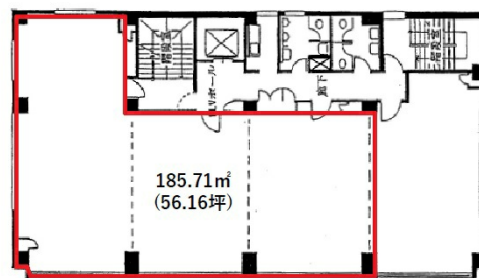

ジブラルタ生命近江八幡ビル 5階56.18坪

滋賀県近江八幡市桜宮町288

物件MAP

賃貸条件	
坪数	56.18坪
階数	5階
入居可能日	
ビル情報	
所在地	滋賀県近江八幡市桜宮町288
最寄り駅	JR東海道本線(琵琶湖線) 近江八幡駅 徒歩7分
エリア	滋賀
竣工	1989年11月
耐震	新耐震基準
階数	地上5階 地下1階
用途	事務所
構造	RC造
設備情報	
エレベーター	1基
空調	個別空調
OAフロア	タイルカーペット
基準階天井高	2,800mm
光ファイバー	有り
トイレ	男女別・室外
セキュリティ	有り
駐車場	有り