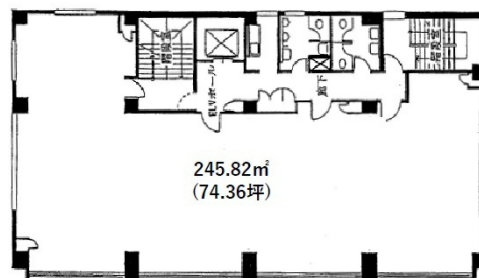

ジブラルタ生命近江八幡ビル 4階74.36坪

滋賀県近江八幡市桜宮町288

物件MAP

賃貸条件	
坪数	74.36坪
階数	4階
入居可能日	相談
ビル情報	
所在地	滋賀県近江八幡市桜宮町288
最寄り駅	JR東海道本線(琵琶湖線) 近江八幡駅 徒歩7分
エリア	滋賀
竣工	1989年11月
耐震	新耐震基準
階数	地上5階 地下1階
用途	事務所
構造	RC造
設備情報	
エレベーター	1基
空調	個別空調
OAフロア	タイルカーペット
基準階天井高	2,800mm
光ファイバー	有り
トイレ	男女別・室外
セキュリティ	有り
駐車場	有り