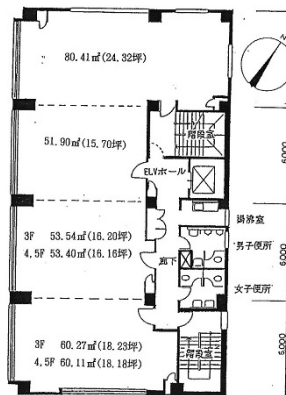

## 物件MAP

賃貸条件	
坪数	80.41坪
階数	3階
入居可能日	
ビル情報	
所在地	滋賀県近江八幡市桜宮町288
最寄り駅	JR東海道本線(琵琶湖線) 近江八幡駅 徒歩7分
エリア	滋賀
竣工	1989年11月
耐震	新耐震基準
階数	地上5階 地下1階
用途	事務所
構造	RC造
設備情報	
エレベーター	1基
空調	個別空調
OAフロア	タイルカーペット
基準階天井高	2,800mm
光ファイバー	有り
トイレ	男女別・室外
セキュリティ	有り
駐車場	有り