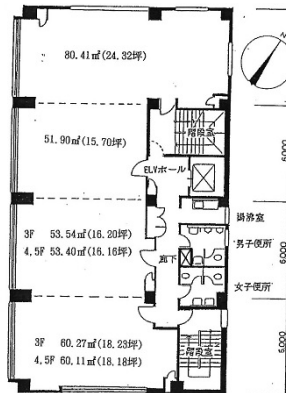

## 物件MAP

賃貸条件	
坪数	15.7坪
階数	3階
入居可能日	相談
ビル情報	
所在地	滋賀県近江八幡市桜宮町288
最寄り駅	JR東海道本線(琵琶湖線) 近江八幡駅 徒歩7分
エリア	滋賀
竣工	1989年11月
耐震	新耐震基準
階数	地上5階 地下1階
用途	事務所
構造	RC造
設備情報	
エレベーター	1基
空調	個別空調
OAフロア	タイルカーペット
基準階天井高	2,800mm
光ファイバー	有り
トイレ	男女別・室外
セキュリティ	有り
駐車場	有り