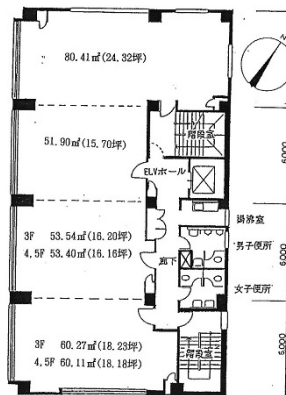

ジブラルタ生命近江八幡ビル 3階15.7坪

滋賀県近江八幡市桜宮町288

物件MAP

賃貸条件	
坪数	15.7坪
階数	3階
入居可能日	相談
ビル情報	
所在地	滋賀県近江八幡市桜宮町288
最寄り駅	JR東海道本線(琵琶湖線) 近江八幡駅 徒歩7分
エリア	滋賀
竣工	1989年11月
耐震	新耐震基準
階数	地上5階 地下1階
用途	事務所
構造	RC造
設備情報	
エレベーター	1基
空調	個別空調
OAフロア	タイルカーペット
基準階天井高	2,800mm
光ファイバー	有り
トイレ	男女別・室外
セキュリティ	有り
駐車場	有り