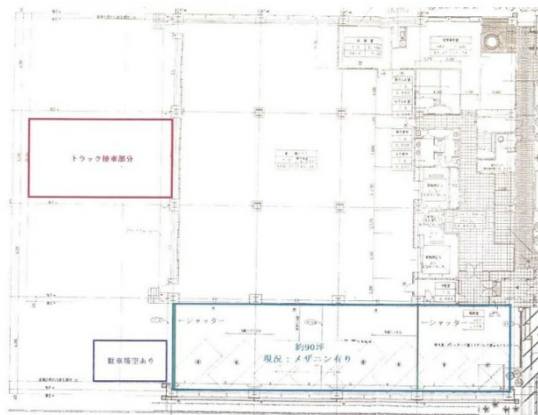

エムエスティ亀戸センター 1階90坪

東京都江東区亀戸7-61-20

物件MAP

賃貸条件	
坪数	90坪
階数	1階
入居可能日	

ビル情報	
所在地	東京都江東区亀戸7-61-20
最寄り駅	都営新宿線 大島駅 徒歩7分 JR中央・総武線 亀戸駅 徒歩14分
エリア	亀戸エリア
竣工	1996年1月
耐震	新耐震基準
階数	地上6階 地上1階
用途	倉庫・工場
構造	S造

設備情報	
エレベーター	1基
空調	個別空調
OAフロア	OAフロア
基準階天井高	2,600mm
光ファイバー	有り
トイレ	男女別・室外
セキュリティ	有り
駐車場	有り

事務所移転の簡単検索サイト

Quick Service

クイックサービス

エムエスティ亀戸センター 1階90坪 東京都江東区亀戸7-61-20

亀戸エリア (ビルID: 0044878) の賃貸オフィス

貸事務所・レンタルオフィス・オフィス移転ならQuickService

物件詳細はこちらから

0120-55-2620