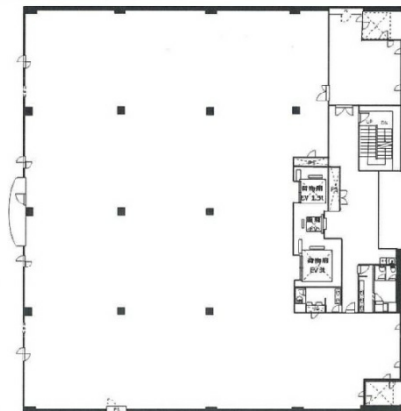

エムエスティ亀戸センター 5階374.52坪

東京都江東区亀戸7-61-20

物件MAP

賃貸条件	
坪数	374.52坪
階数	5階
入居可能日	

ビル情報	
所在地	東京都江東区亀戸7-61-20
最寄り駅	都営新宿線 大島駅 徒歩7分 JR中央・総武線 亀戸駅 徒歩14分
エリア	亀戸エリア
竣工	1996年1月
耐震	新耐震基準
階数	地上6階 地上1階
用途	事務所
構造	S造

設備情報	
エレベーター	1基
空調	個別空調
OAフロア	OAフロア
基準階天井高	2,600mm
光ファイバー	有り
トイレ	男女別・室外
セキュリティ	有り
駐車場	有り