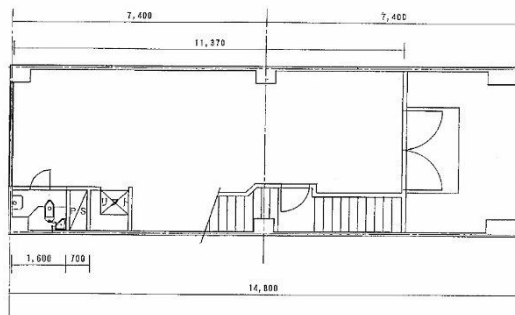

第2並木ビル 2階15.05坪

広島県広島市中区中町1-2

物件MAP

賃貸条件	
坪数	15.05坪
階数	2階
入居可能日	
ビル情報	
所在地	広島県広島市中区中町1-2
最寄り駅	広電1系統(宇品線) 立町駅 徒歩7分 広電1系統(宇品線) 袋町駅 徒歩6分 広電1系統(宇品線) 八丁堀駅 徒歩7分
エリア	広島市中区エリア
竣工	1977年8月
耐震	旧耐震基準
階数	地上4階
用途	事務所/店舗
構造	RC造
設備情報	
エレベーター	
空調	個別空調
OAフロア	タイルカーペット
基準階天井高	2,340mm
光ファイバー	有り
トイレ	男女共用・室内
セキュリティ	無し
駐車場	無し

事務所移転の簡単検索サイト

第2並木ビル 2階15.05坪 広島県広島市中区中町1-2

広島市中区エリア (ビルID: 0044875) の賃貸オフィス

クイックサービス

貸事務所・レンタルオフィス・オフィス移転ならQuickService

物件詳細はこちらから

0120-55-2620

【受付時間】平日9:30~18:30