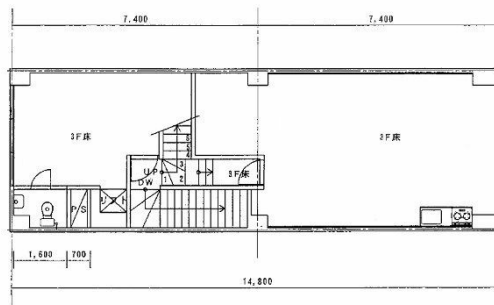

第2並木ビル 3階15.76坪

広島県広島市中区中町1-2

物件MAP

賃貸条件	
坪数	15.76坪
階数	3階
入居可能日	
ビル情報	
所在地	広島県広島市中区中町1-2
最寄り駅	広電1系統(宇品線) 立町駅 徒歩7分 広電1系統(宇品線) 袋町駅 徒歩6分 広電1系統(宇品線) 八丁堀駅 徒歩7分
エリア	広島市中区エリア
竣工	1977年8月
耐震	旧耐震基準
階数	地上4階
用途	事務所/店舗
構造	RC造
設備情報	
エレベーター	
空調	個別空調
OAフロア	タイルカーペット
基準階天井高	2,340mm
光ファイバー	有り
トイレ	男女共用・室内
セキュリティ	無し
駐車場	無し

事務所移転の簡単検索サイト

第2並木ビル 3階15.76坪 広島県広島市中区中町1-2

広島市中区エリア (ビルID: 0044875) の賃貸オフィス

クイックサービス

貸事務所・レンタルオフィス・オフィス移転ならQuickService

物件詳細はこちらから

 0120-55-2620

【受付時間】平日9:30~18:30