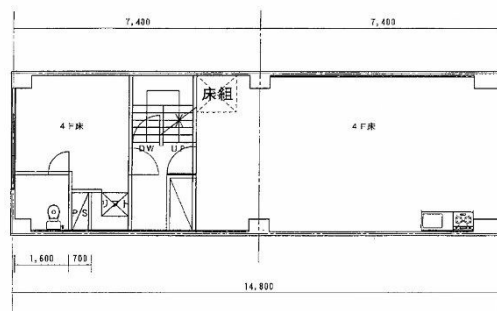

# 第2並木ビル 4階15.98坪

広島県広島市中区中町1-2

## 物件MAP

賃貸条件	
坪数	15.98坪
階数	4階
入居可能日	
ビル情報	
所在地	広島県広島市中区中町1-2
最寄り駅	広電1系統(宇品線) 立町駅 徒歩7分 広電1系統(宇品線) 袋町駅 徒歩6分 広電1系統(宇品線) 八丁堀駅 徒歩7分
エリア	広島市中区エリア
竣工	1977年8月
耐震	旧耐震基準
階数	地上4階
用途	事務所/店舗
構造	RC造
設備情報	
エレベーター	
空調	個別空調
OAフロア	タイルカーペット
基準階天井高	2,340mm
光ファイバー	有り
トイレ	男女共用・室内
セキュリティ	無し
駐車場	無し