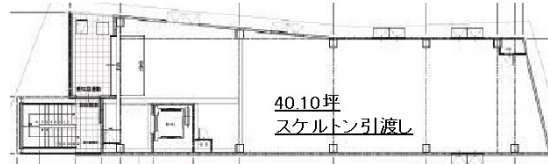

川口イーストビル 2階40.1坪

埼玉県川口市本町4-1-4

物件MAP

賃貸条件	
坪数	40.1坪
階数	2階
入居可能日	
ビル情報	
所在地	埼玉県川口市本町4-1-4
最寄り駅	JR京浜東北線 川口駅 徒歩2分
エリア	川口駅周辺エリア
竣工	2019年3月
耐震	新耐震基準
階数	地上6階
用途	事務所
構造	S造
設備情報	
エレベーター	1基
空調	個別空調
OAフロア	
基準階天井高	
光ファイバー	有り
トイレ	男女共用・室内
セキュリティ	無し
駐車場	無し