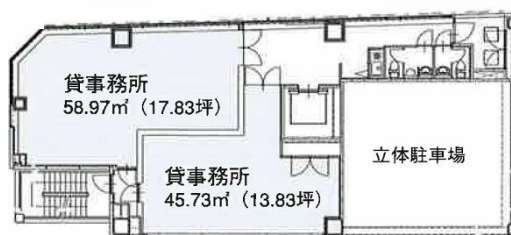

第2中筋ビル 5階17.83坪

徳島県徳島市寺島本町西1-33

物件MAP

賃貸条件	
月額賃料	相談
坪数	17.83坪
坪単価	相談
共益費	賃料に含む
礼金	無し
敷金（保証金）	12ヶ月
階数	5階（南）
入居可能日	即日

ビル情報	
所在地	徳島県徳島市寺島本町西1-33
最寄り駅	JR高徳線 徳島駅 徒歩5分
エリア	徳島
竣工	2002年8月
耐震	新耐震基準
階数	地上9階
用途	事務所
構造	S造

設備情報	
エレベーター	1基
空調	個別空調
OAフロア	タイルカーペット
基準階天井高	
光ファイバー	有り
トイレ	男女別・室外
セキュリティ	有り
駐車場	有り

事務所移転の簡単検索サイト

第2中筋ビル 5階17.83坪 徳島県徳島市寺島本町西1-33

徳島（ビルID：0044854）の賃貸オフィス

クイックサービス

貸事務所・レンタルオフィス・オフィス移転ならQuickService

物件詳細はこちらから