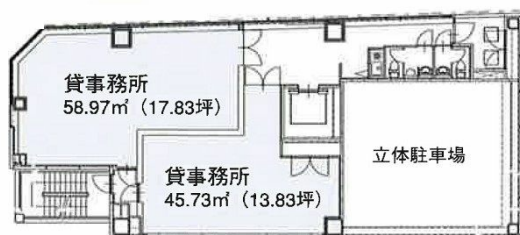

第2中筋ビル 5階13.83坪

徳島県徳島市寺島本町西1-33

物件MAP

賃貸条件	
月額賃料	相談
坪数	13.83坪
坪単価	相談
共益費	賃料に含む
礼金	無し
敷金（保証金）	12ヶ月
階数	5階（東）
入居可能日	即日

ビル情報	
所在地	徳島県徳島市寺島本町西1-33
最寄り駅	JR高徳線 徳島駅 徒歩5分
エリア	徳島
竣工	2002年8月
耐震	新耐震基準
階数	地上9階
用途	事務所
構造	S造

設備情報	
エレベーター	1基
空調	個別空調
OAフロア	タイルカーペット
基準階天井高	
光ファイバー	有り
トイレ	男女別・室外
セキュリティ	有り
駐車場	有り

事務所移転の簡単検索サイト

Quick Service

クイックサービス

第2中筋ビル 5階13.83坪 徳島県徳島市寺島本町西1-33

徳島（ビルID：0044854）の賃貸オフィス

貸事務所・レンタルオフィス・オフィス移転ならQuickService