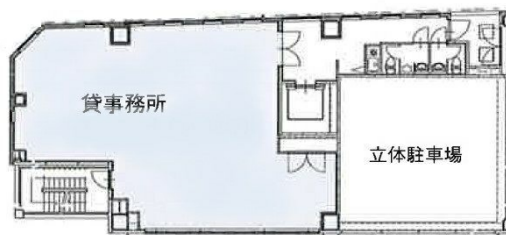

第2中筋ビル 1階30.14坪

徳島県徳島市寺島本町西1-33

物件MAP

賃貸条件	
月額賃料	相談
坪数	30.14坪
坪単価	相談
共益費	賃料に含む
礼金	無し
敷金（保証金）	12ヶ月
階数	1階
入居可能日	即日

ビル情報	
所在地	徳島県徳島市寺島本町西1-33
最寄り駅	JR高徳線 徳島駅 徒歩5分
エリア	徳島
竣工	2002年8月
耐震	新耐震基準
階数	地上9階
用途	事務所
構造	S造

設備情報	
エレベーター	1基
空調	個別空調
OAフロア	タイルカーペット
基準階天井高	
光ファイバー	有り
トイレ	男女別・室外
セキュリティ	有り
駐車場	有り

事務所移転の簡単検索サイト

第2中筋ビル 1階30.14坪 徳島県徳島市寺島本町西1-33

徳島（ビルID：0044854）の賃貸オフィス

クイックサービス

貸事務所・レンタルオフィス・オフィス移転ならQuickService

物件詳細はこちらから