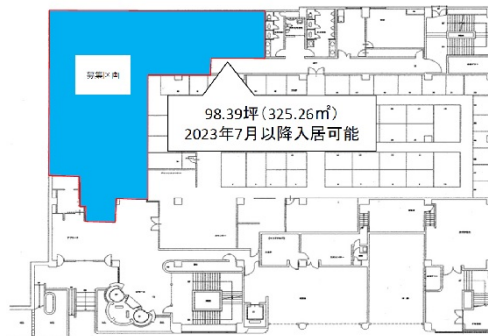

光明池アクト (光明池ACT)

大阪府堺市南区鴨谷台2-1-3

地下1階98.39坪

B1 F 平面図

物件MAP

賃貸条件	
月額賃料	相談
坪数	98.39坪
坪単価	相談
共益費	賃料に含む
礼金	無し
敷金 (保証金)	12ヶ月
階数	B1階
入居可能日	即日

ビル情報	
所在地	大阪府堺市南区鴨谷台2-1-3
最寄り駅	泉北高速鉄道線 光明池駅 徒歩2分 泉北高速鉄道線 榎・美木多駅 徒歩28分
エリア	その他大阪
竣工	1988年4月
耐震	新耐震基準
階数	地上7階 地下2階
用途	店舗
構造	SRC造

設備情報	
エレベーター	3基
空調	無し
OAフロア	スケルトン
基準階天井高	
光ファイバー	有り
トイレ	男女別・室外
セキュリティ	無し
駐車場	