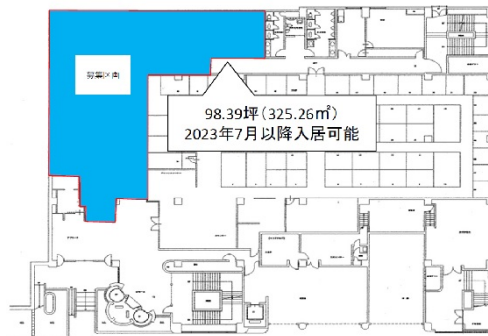

光明池アクト（光明池ACT）

大阪府堺市南区鴨谷台2-1-3

地下1階98.39坪

B1 F 平面図

物件MAP

賃貸条件	
月額賃料	相談
坪数	98.39坪
坪単価	相談
共益費	賃料に含む
礼金	無し
敷金（保証金）	12ヶ月
階数	B1階
入居可能日	即日

ビル情報	
所在地	大阪府堺市南区鴨谷台2-1-3
最寄り駅	泉北高速鉄道線 光明池駅 徒歩2分 泉北高速鉄道線 榎・美木多駅 徒歩28分
エリア	その他大阪
竣工	1988年4月
耐震	新耐震基準
階数	地上7階 地下2階
用途	店舗
構造	SRC造

設備情報	
エレベーター	3基
空調	無し
OAフロア	スケルトン
基準階天井高	
光ファイバー	有り
トイレ	男女別・室外
セキュリティ	無し
駐車場	

事務所移転の簡単検索サイト

光明池アクト（光明池ACT）

地下1階98.39坪

大阪府堺市南区鴨谷台2-1-3

その他大阪（ビルID：0044845）の賃貸オフィス

貸事務所・レンタルオフィス・オフィス移転ならQuickService

物件詳細はこちらから