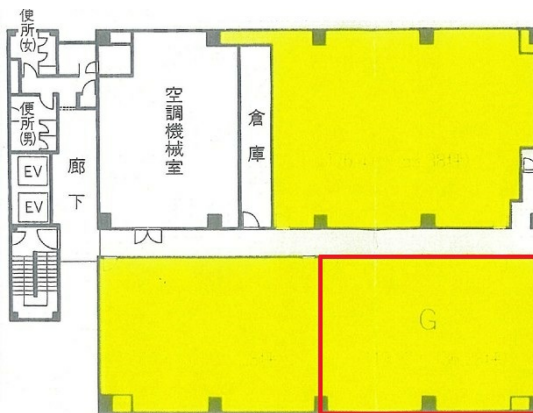

# セントラル丸亀ビル 8階36.28坪

香川県丸亀市風袋町209

## 物件MAP

賃貸条件	
月額賃料	相談
坪数	36.28坪
坪単価	相談
共益費	相談
礼金	
敷金（保証金）	12ヶ月
階数	8階（南2）
入居可能日	2024年6月

ビル情報	
所在地	香川県丸亀市風袋町209
最寄り駅	JR予讃線 丸亀駅 徒歩10分
エリア	香川
竣工	1982年8月
耐震	新耐震基準
階数	地上8階 地下1階
用途	事務所
構造	SRC造、一部S造

設備情報	
エレベーター	2基
空調	
OAフロア	
基準階天井高	
光ファイバー	調査中
トイレ	男女別・室外
セキュリティ	有り
駐車場	有り