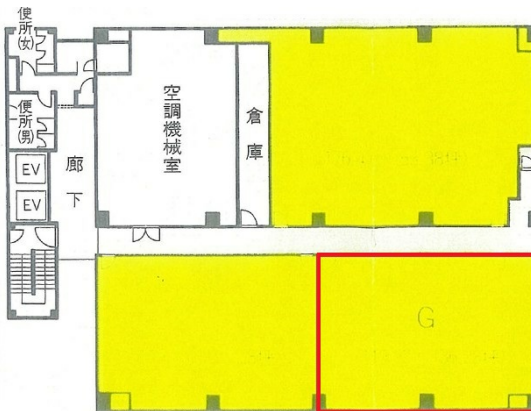

# セントラル丸亀ビル 8階36.28坪

香川県丸亀市風袋町209

## 物件MAP

賃貸条件	
月額賃料	相談
坪数	36.28坪
坪単価	相談
共益費	相談
礼金	
敷金（保証金）	12ヶ月
階数	8階（南2）
入居可能日	2024年6月

ビル情報	
所在地	香川県丸亀市風袋町209
最寄り駅	JR予讃線 丸亀駅 徒歩10分
エリア	香川
竣工	1982年8月
耐震	新耐震基準
階数	地上8階 地下1階
用途	事務所
構造	SRC造、一部S造

設備情報	
エレベーター	2基
空調	
OAフロア	
基準階天井高	
光ファイバー	調査中
トイレ	男女別・室外
セキュリティ	有り
駐車場	有り