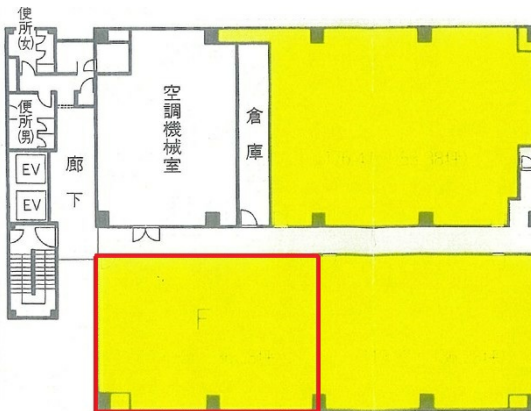

セントラル丸亀ビル 8階36.28坪

香川県丸亀市風袋町209

物件MAP

賃貸条件	
月額賃料	相談
坪数	36.28坪
坪単価	相談
共益費	相談
礼金	
敷金（保証金）	12ヶ月
階数	8階（南1）
入居可能日	2024年6月

ビル情報	
所在地	香川県丸亀市風袋町209
最寄り駅	JR予讃線 丸亀駅 徒歩10分
エリア	香川
竣工	1982年8月
耐震	新耐震基準
階数	地上8階 地下1階
用途	事務所
構造	SRC造、一部S造

設備情報	
エレベーター	2基
空調	
OAフロア	
基準階天井高	
光ファイバー	調査中
トイレ	男女別・室外
セキュリティ	有り
駐車場	有り

事務所移転の簡単検索サイト

Quick Service

クイックサービス

セントラル丸亀ビル 8階36.28坪 香川県丸亀市風袋町209

香川（ビルID：0044802）の賃貸オフィス

貸事務所・レンタルオフィス・オフィス移転ならQuickService

物件詳細はこちらから