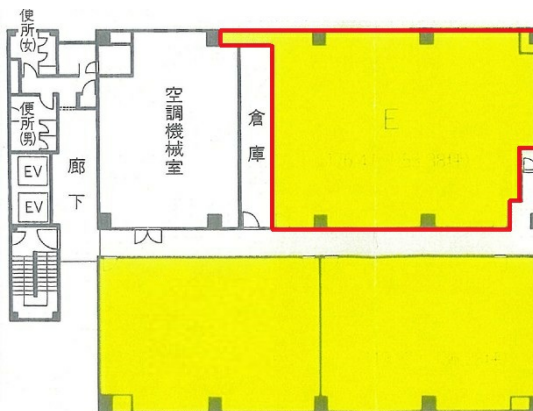

セントラル丸亀ビル 8階53.38坪

香川県丸亀市風袋町209

物件MAP

| 賃貸条件 | |
|---------|-----------------|
| 月額賃料 | 相談 |
| 坪数 | 53.38坪 |
| 坪単価 | 相談 |
| 共益費 | 相談 |
| 礼金 | |
| 敷金（保証金） | 12ヶ月 |
| 階数 | 8階（北） |
| 入居可能日 | 2024年6月 |
| ビル情報 | |
| 所在地 | 香川県丸亀市風袋町209 |
| 最寄り駅 | JR予讃線 丸亀駅 徒歩10分 |
| エリア | 香川 |
| 竣工 | 1982年8月 |
| 耐震 | 新耐震基準 |
| 階数 | 地上8階 地下1階 |
| 用途 | 事務所 |
| 構造 | SRC造、一部S造 |
| 設備情報 | |
| エレベーター | 2基 |
| 空調 | |
| OAフロア | |
| 基準階天井高 | |
| 光ファイバー | 調査中 |
| トイレ | 男女別・室外 |
| セキュリティ | 有り |
| 駐車場 | 有り |