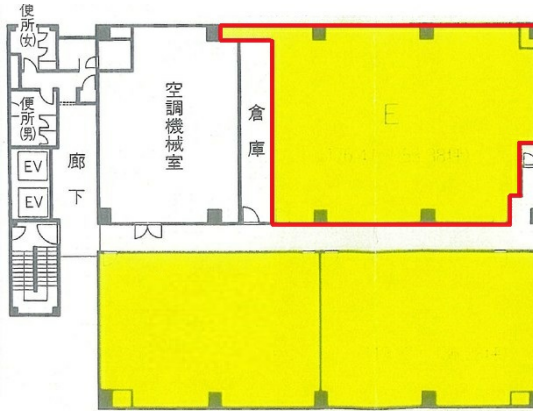

# セントラル丸亀ビル 8階53.38坪

香川県丸亀市風袋町209

## 物件MAP

賃貸条件	
月額賃料	相談
坪数	53.38坪
坪単価	相談
共益費	相談
礼金	
敷金（保証金）	12ヶ月
階数	8階（北）
入居可能日	2024年6月
ビル情報	
所在地	香川県丸亀市風袋町209
最寄り駅	JR予讃線 丸亀駅 徒歩10分
エリア	香川
竣工	1982年8月
耐震	新耐震基準
階数	地上8階 地下1階
用途	事務所
構造	SRC造、一部S造
設備情報	
エレベーター	2基
空調	
OAフロア	
基準階天井高	
光ファイバー	調査中
トイレ	男女別・室外
セキュリティ	有り
駐車場	有り