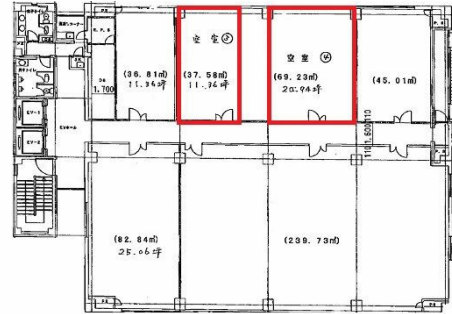

## 物件MAP

賃貸条件	
坪数	32.3坪
階数	6階 (③・④)
入居可能日	
ビル情報	
所在地	香川県丸亀市風袋町209
最寄り駅	JR予讃線 丸亀駅 徒歩10分
エリア	香川
竣工	1982年8月
耐震	新耐震基準
階数	地上8階 地下1階
用途	事務所
構造	SRC造、一部S造
設備情報	
エレベーター	2基
空調	
OAフロア	
基準階天井高	
光ファイバー	調査中
トイレ	男女別・室外
セキュリティ	有り
駐車場	有り