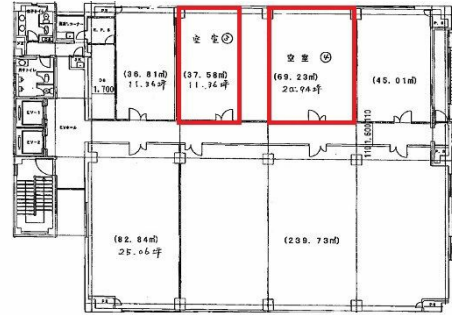

セントラル丸亀ビル 6階20.94坪

香川県丸亀市風袋町209

物件MAP

賃貸条件	
坪数	20.94坪
階数	6階 (4)
入居可能日	
ビル情報	
所在地	香川県丸亀市風袋町209
最寄り駅	JR予讃線 丸亀駅 徒歩10分
エリア	香川
竣工	1982年8月
耐震	新耐震基準
階数	地上8階 地下1階
用途	事務所
構造	SRC造、一部S造
設備情報	
エレベーター	2基
空調	
OAフロア	
基準階天井高	
光ファイバー	調査中
トイレ	男女別・室外
セキュリティ	有り
駐車場	有り

事務所移転の簡単検索サイト

Quick Service

クイックサービス

セントラル丸亀ビル 6階20.94坪 香川県丸亀市風袋町209

香川 (ビルID: 0044802) の賃貸オフィス

貸事務所・レンタルオフィス・オフィス移転ならQuickService

物件詳細はこちらから

0120-55-2620