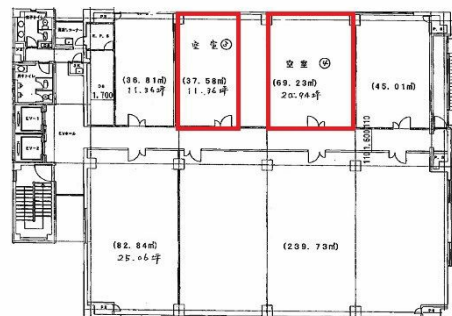

# セントラル丸亀ビル 6階11.36坪

香川県丸亀市風袋町209

## 物件MAP

賃貸条件	
坪数	11.36坪
階数	6階 (③)
入居可能日	
ビル情報	
所在地	香川県丸亀市風袋町209
最寄り駅	JR予讃線 丸亀駅 徒歩10分
エリア	香川
竣工	1982年8月
耐震	新耐震基準
階数	地上8階 地下1階
用途	事務所
構造	SRC造、一部S造
設備情報	
エレベーター	2基
空調	
OAフロア	
基準階天井高	
光ファイバー	調査中
トイレ	男女別・室外
セキュリティ	有り
駐車場	有り