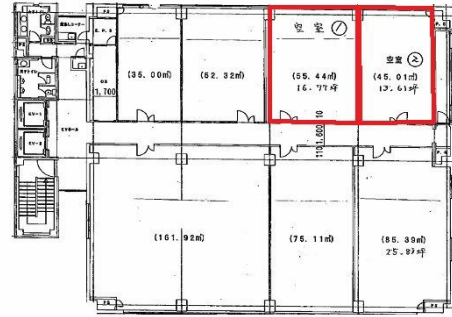

セントラル丸亀ビル 4階30.38坪

香川県丸亀市風袋町209

物件MAP

賃貸条件	
坪数	30.38坪
階数	4階 (①・②)
入居可能日	
ビル情報	
所在地	香川県丸亀市風袋町209
最寄り駅	JR予讃線 丸亀駅 徒歩10分
エリア	香川
竣工	1982年8月
耐震	新耐震基準
階数	地上8階 地下1階
用途	事務所
構造	SRC造、一部S造
設備情報	
エレベーター	2基
空調	
OAフロア	
基準階天井高	
光ファイバー	調査中
トイレ	男女別・室外
セキュリティ	有り
駐車場	有り

事務所移転の簡単検索サイト

Quick Service

クイックサービス

セントラル丸亀ビル 4階30.38坪 香川県丸亀市風袋町209

香川 (ビルID: 0044802) の賃貸オフィス

貸事務所・レンタルオフィス・オフィス移転なら**QuickService**

物件詳細はこちらから

 **0120-55-2620**