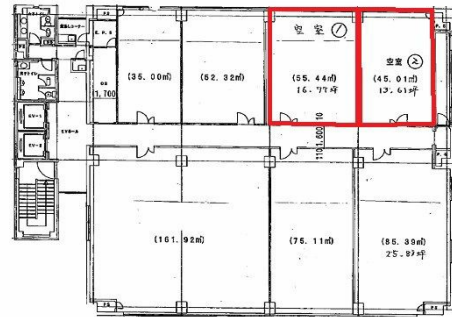

セントラル丸亀ビル 4階13.61坪

香川県丸亀市風袋町209

物件MAP

賃貸条件	
坪数	13.61坪
階数	4階 (②)
入居可能日	
ビル情報	
所在地	香川県丸亀市風袋町209
最寄り駅	JR予讃線 丸亀駅 徒歩10分
エリア	香川
竣工	1982年8月
耐震	新耐震基準
階数	地上8階 地下1階
用途	事務所
構造	SRC造、一部S造
設備情報	
エレベーター	2基
空調	
OAフロア	
基準階天井高	
光ファイバー	調査中
トイレ	男女別・室外
セキュリティ	有り
駐車場	有り