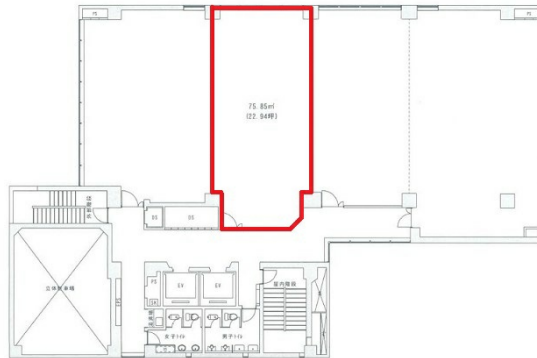

# セントラル第2ビル 8階22.94坪

香川県高松市塩屋町8-1

## 物件MAP

賃貸条件	
月額賃料	相談
坪数	22.94坪
坪単価	相談
共益費	相談
礼金	12ヶ月
敷金（保証金）	相談
階数	8階（C）
入居可能日	即日

ビル情報	
所在地	香川県高松市塩屋町8-1
最寄り駅	琴電琴平線 瓦町駅 徒歩5分
エリア	香川
竣工	1978年3月
耐震	旧耐震基準
階数	地上8階 地下1階
用途	事務所
構造	SRC造

設備情報	
エレベーター	2基
空調	個別空調
OAフロア	タイルカーペット
基準階天井高	2,450mm
光ファイバー	有り
トイレ	男女別・室外
セキュリティ	有り
駐車場	有り