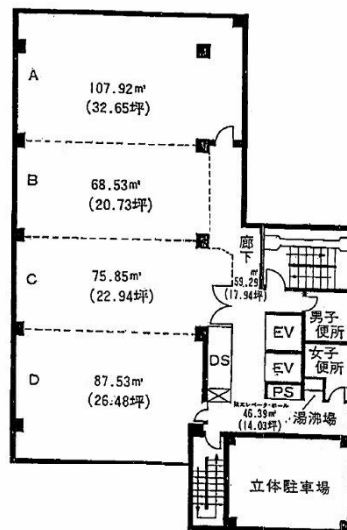

# セントラル第2ビル 3階22.94坪

香川県高松市塩屋町8-1

物件MAP

賃貸条件	
坪数	22.94坪
階数	3階 (C)
入居可能日	

ビル情報	
所在地	香川県高松市塩屋町8-1
最寄り駅	琴電琴平線 瓦町駅 徒歩5分
エリア	香川
竣工	1978年3月
耐震	旧耐震基準
階数	地上8階 地下1階
用途	事務所
構造	SRC造

設備情報	
エレベーター	2基
空調	個別空調
OAフロア	タイルカーペット
基準階天井高	2,450mm
光ファイバー	有り
トイレ	男女別・室外
セキュリティ	有り
駐車場	有り

事務所移転の簡単検索サイト

Quick Service

クイックサービス

セントラル第2ビル 3階22.94坪 香川県高松市塩屋町8-1

香川 (ビルID: 0044801) の賃貸オフィス

貸事務所・レンタルオフィス・オフィス移転ならQuickService

物件詳細はこちらから

0120-55-2620