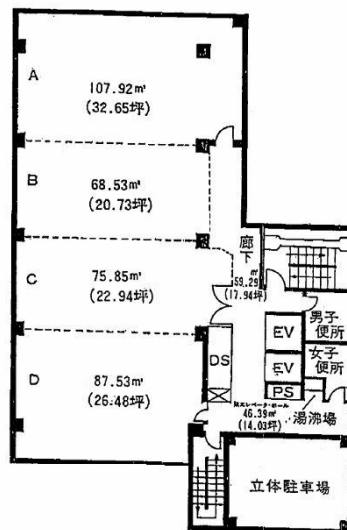

セントラル第2ビル 4階26.48坪

香川県高松市塩屋町8-1

物件MAP

賃貸条件	
坪数	26.48坪
階数	4階 (D)
入居可能日	
ビル情報	
所在地	香川県高松市塩屋町8-1
最寄り駅	琴電琴平線 瓦町駅 徒歩5分
エリア	香川
竣工	1978年3月
耐震	旧耐震基準
階数	地上8階 地下1階
用途	事務所
構造	SRC造
設備情報	
エレベーター	2基
空調	個別空調
OAフロア	タイルカーペット
基準階天井高	2,450mm
光ファイバー	有り
トイレ	男女別・室外
セキュリティ	有り
駐車場	有り

事務所移転の簡単検索サイト

Quick Service

クイックサービス

セントラル第2ビル 4階26.48坪 香川県高松市塩屋町8-1

香川 (ビルID: 0044801) の賃貸オフィス

貸事務所・レンタルオフィス・オフィス移転ならQuickService

物件詳細はこちらから

0120-55-2620