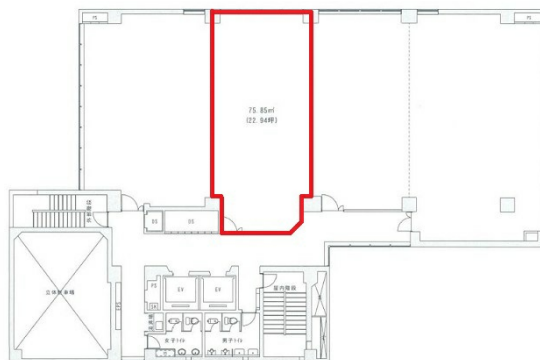

# セントラル第2ビル 4階22.94坪

香川県高松市塩屋町8-1

物件MAP

賃貸条件	
坪数	22.94坪
階数	4階 (C)
入居可能日	

ビル情報	
所在地	香川県高松市塩屋町8-1
最寄り駅	琴電琴平線 瓦町駅 徒歩5分
エリア	香川
竣工	1978年3月
耐震	旧耐震基準
階数	地上8階 地下1階
用途	事務所
構造	SRC造

設備情報	
エレベーター	2基
空調	個別空調
OAフロア	タイルカーペット
基準階天井高	2,450mm
光ファイバー	有り
トイレ	男女別・室外
セキュリティ	有り
駐車場	有り

事務所移転の簡単検索サイト

Quick Service

クイックサービス

セントラル第2ビル 4階22.94坪 香川県高松市塩屋町8-1

香川 (ビルID: 0044801) の賃貸オフィス

貸事務所・レンタルオフィス・オフィス移転ならQuickService

物件詳細はこちらから

0120-55-2620