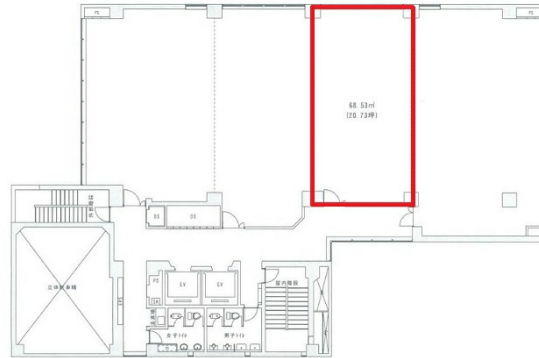

# セントラル第2ビル 4階20.73坪

香川県高松市塩屋町8-1

物件MAP

賃貸条件	
坪数	20.73坪
階数	4階 (B)
入居可能日	
ビル情報	
所在地	香川県高松市塩屋町8-1
最寄り駅	琴電琴平線 瓦町駅 徒歩5分
エリア	香川
竣工	1978年3月
耐震	旧耐震基準
階数	地上8階 地下1階
用途	事務所
構造	SRC造
設備情報	
エレベーター	2基
空調	個別空調
OAフロア	タイルカーペット
基準階天井高	2,450mm
光ファイバー	有り
トイレ	男女別・室外
セキュリティ	有り
駐車場	有り