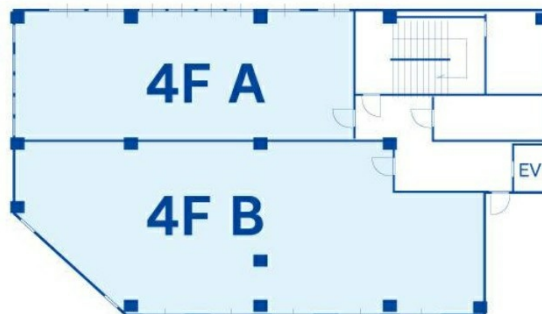

モードビル5 4階91.95坪

佐賀県佐賀市駅前中央1-4-6

物件MAP

賃貸条件	
坪数	91.95坪
階数	4階
入居可能日	
ビル情報	
所在地	佐賀県佐賀市駅前中央1-4-6
最寄り駅	JR長崎本線 佐賀駅 徒歩1分
エリア	佐賀
竣工	1979年11月
耐震	旧耐震基準
階数	地上5階
用途	事務所/店舗
構造	RC造
設備情報	
エレベーター	1基
空調	無し
OAフロア	スケルトン
基準階天井高	
光ファイバー	
トイレ	無し
セキュリティ	
駐車場	