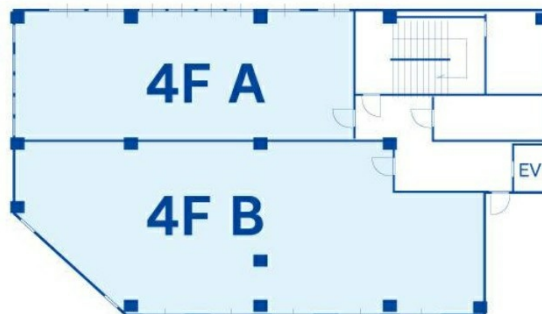

モードビル5 4階91.95坪

佐賀県佐賀市駅前中央1-4-6

物件MAP

賃貸条件	
坪数	91.95坪
階数	4階
入居可能日	
ビル情報	
所在地	佐賀県佐賀市駅前中央1-4-6
最寄り駅	JR長崎本線 佐賀駅 徒歩1分
エリア	佐賀
竣工	1979年11月
耐震	旧耐震基準
階数	地上5階
用途	事務所/店舗
構造	RC造
設備情報	
エレベーター	1基
空調	無し
OAフロア	スケルトン
基準階天井高	
光ファイバー	
トイレ	無し
セキュリティ	
駐車場	

事務所移転の簡単検索サイト

Quick Service

クイックサービス

モードビル5 4階91.95坪 佐賀県佐賀市駅前中央1-4-6

佐賀 (ビルID: 0044756) の賃貸オフィス

貸事務所・レンタルオフィス・オフィス移転ならQuickService

物件詳細はこちらから

0120-55-2620