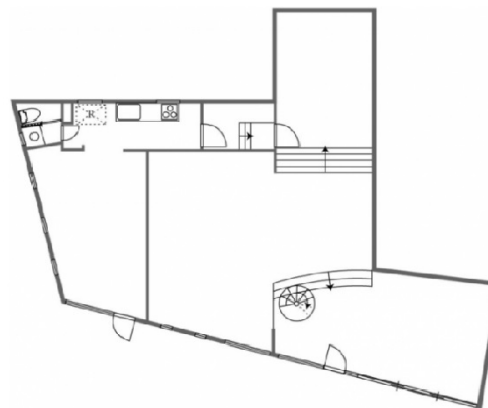

# パンゲアソラリアム 1階46.29坪

東京都渋谷区恵比寿西1-24-1

## 物件MAP

賃貸条件	
坪数	46.29坪
階数	1階
入居可能日	
ビル情報	
所在地	東京都渋谷区恵比寿西1-24-1
最寄り駅	東急東横線 代官山駅 徒歩3分 JR山手線 恵比寿駅 徒歩5分 東京メトロ日比谷線 中目黒駅 徒歩9分
エリア	恵比寿・代官山・広尾エリア
竣工	2001年6月
耐震	新耐震基準
階数	地上3階
用途	事務所
構造	RC造
設備情報	
エレベーター	
空調	個別空調
OAフロア	スケルトン
基準階天井高	
光ファイバー	有り
トイレ	男女別・室内
セキュリティ	無し
駐車場	有り