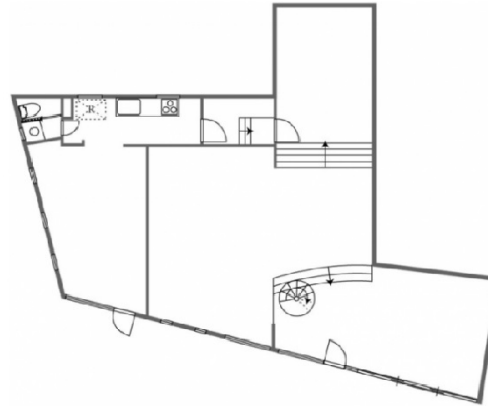

パンゲアソラリアム 1階46.29坪

東京都渋谷区恵比寿西1-24-1

物件MAP

賃貸条件	
坪数	46.29坪
階数	1階
入居可能日	
ビル情報	
所在地	東京都渋谷区恵比寿西1-24-1
最寄り駅	東急東横線 代官山駅 徒歩3分 JR山手線 恵比寿駅 徒歩5分 東京メトロ日比谷線 中目黒駅 徒歩9分
エリア	恵比寿・代官山・広尾エリア
竣工	2001年6月
耐震	新耐震基準
階数	地上3階
用途	事務所
構造	RC造
設備情報	
エレベーター	
空調	個別空調
OAフロア	スケルトン
基準階天井高	
光ファイバー	有り
トイレ	男女別・室内
セキュリティ	無し
駐車場	有り

事務所移転の簡単検索サイト

Quick Service

クイックサービス

パンゲアソラリアム 1階46.29坪 東京都渋谷区恵比寿西1-24-1

恵比寿・代官山・広尾エリア (ビルID: 0044755) の賃貸オフィス

貸事務所・レンタルオフィス・オフィス移転ならQuickService

物件詳細はこちらから

0120-55-2620